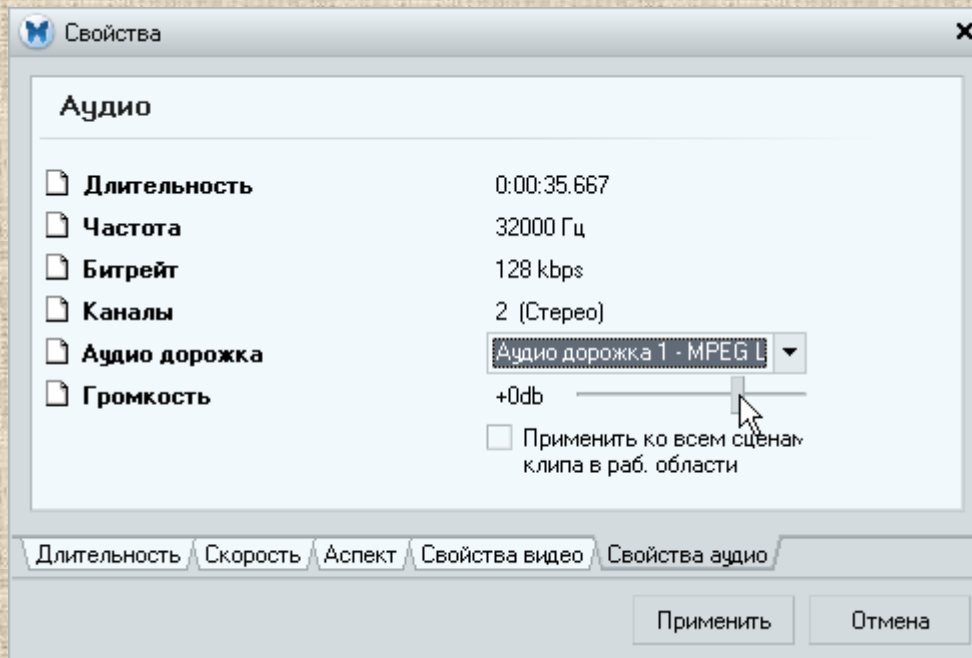

Допуск: 0 %

Число кадров: 0

Балланс белого

6 0 "

0

0

0

0