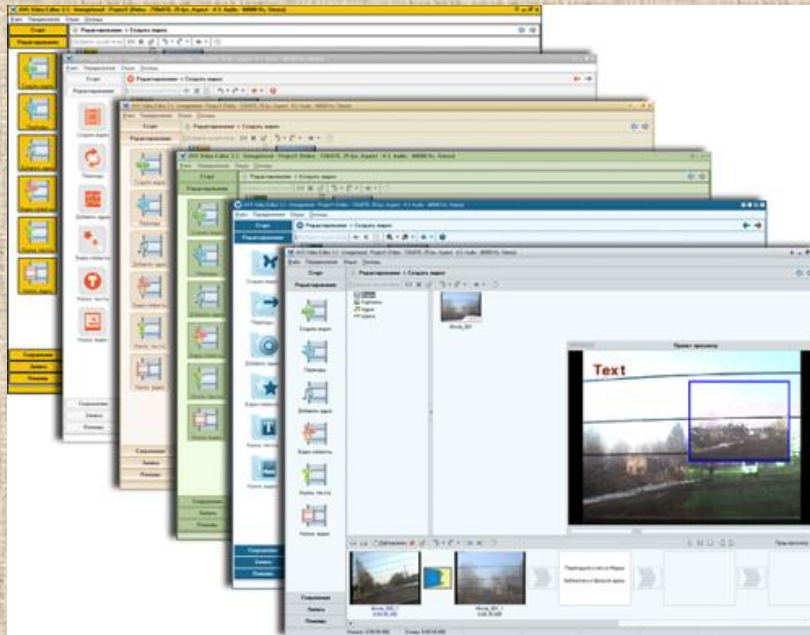

4 0 "

"

"

" "

" "

" "

" C X U " X k f g q " G f k "

" "

" "

" "

" "

" "

0 " "