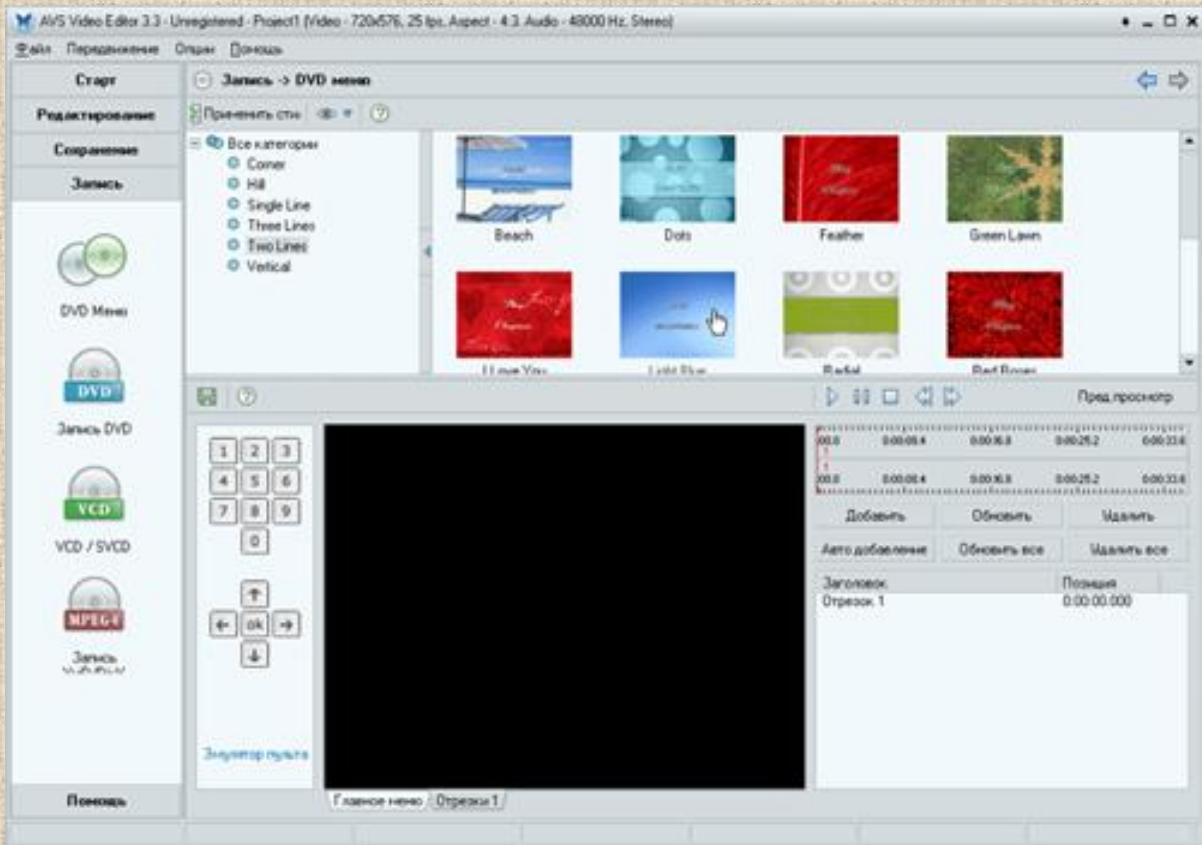

Допуск: 0 %

Число кадров: 0

Балланс белого

6 0 "

0

0

0

0