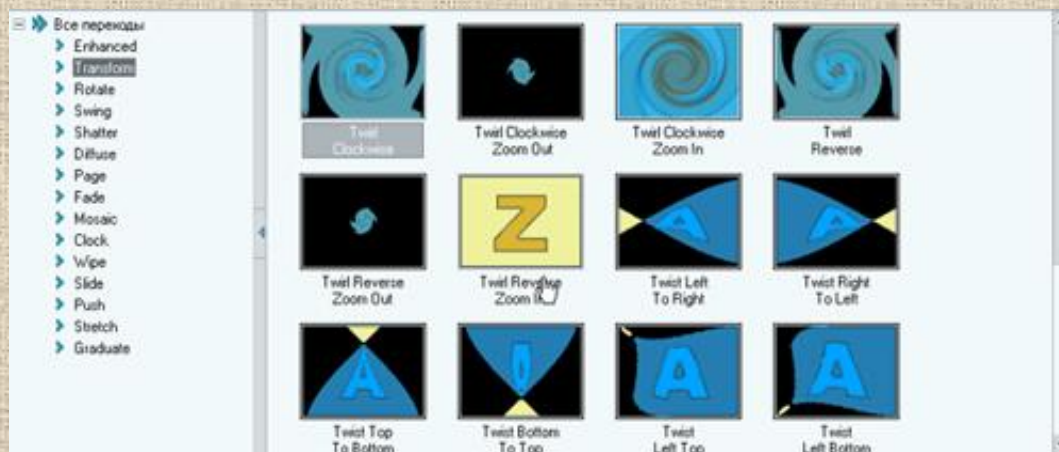

Допуск: 0 %

Число кадров: 0

Балланс белого

6 0 "

0

0

0

0