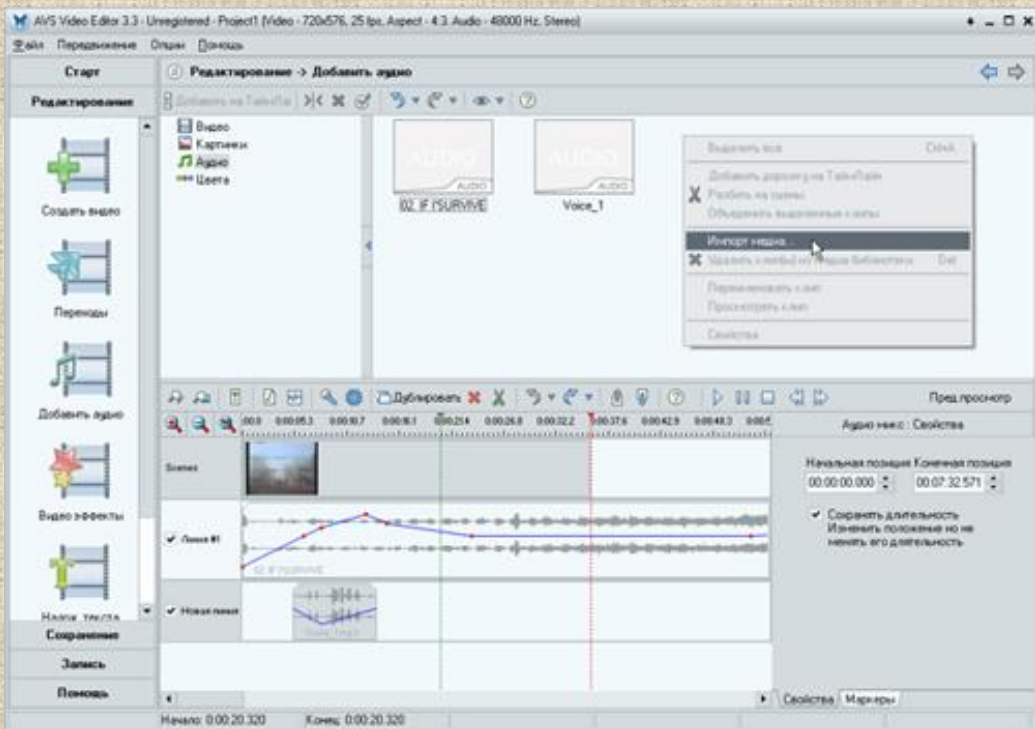

Допуск: 0 %

Число кадров: 0

Балланс белого

6 0 "

0

0

0

0