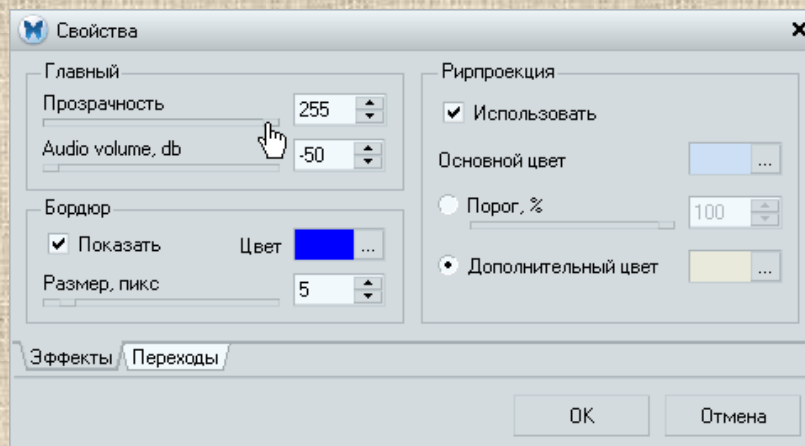

Допуск: 0 %

Число кадров: 0

Балланс белого

6 0 "

0

0

0

0