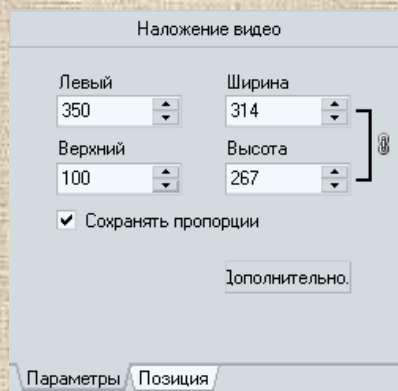

Допуск: 0 %

Число кадров: 0

Балланс белого

6 0 "

0

0

0

0