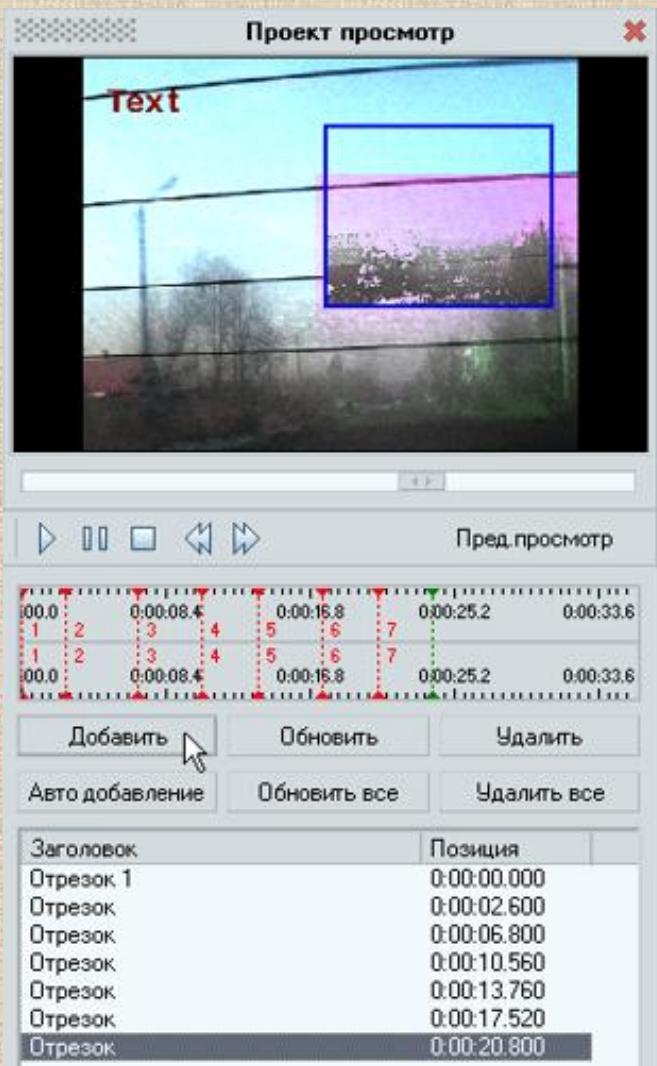

Допуск: 0 %

Число кадров: 0

Балланс белого

6 0 "

0

0

0

0