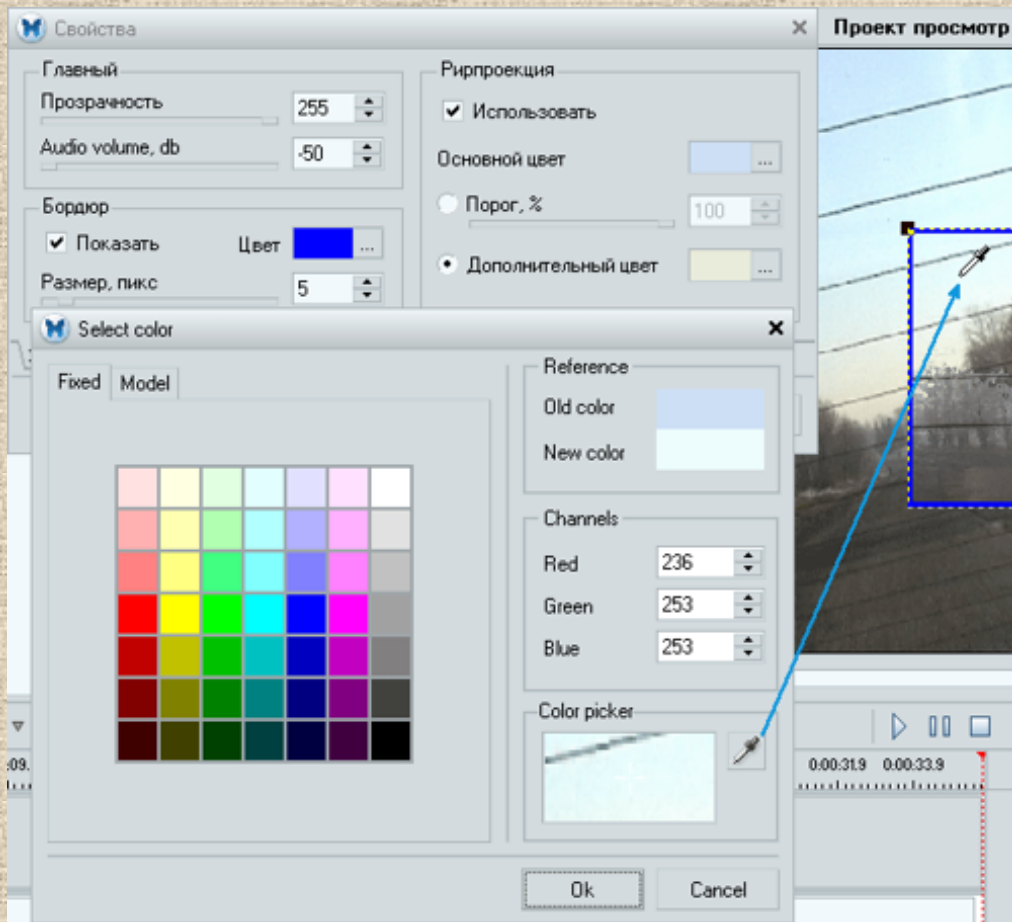

Допуск: 0 %

Число кадров: 0

Балланс белого

6 0 "

0

0

0

0