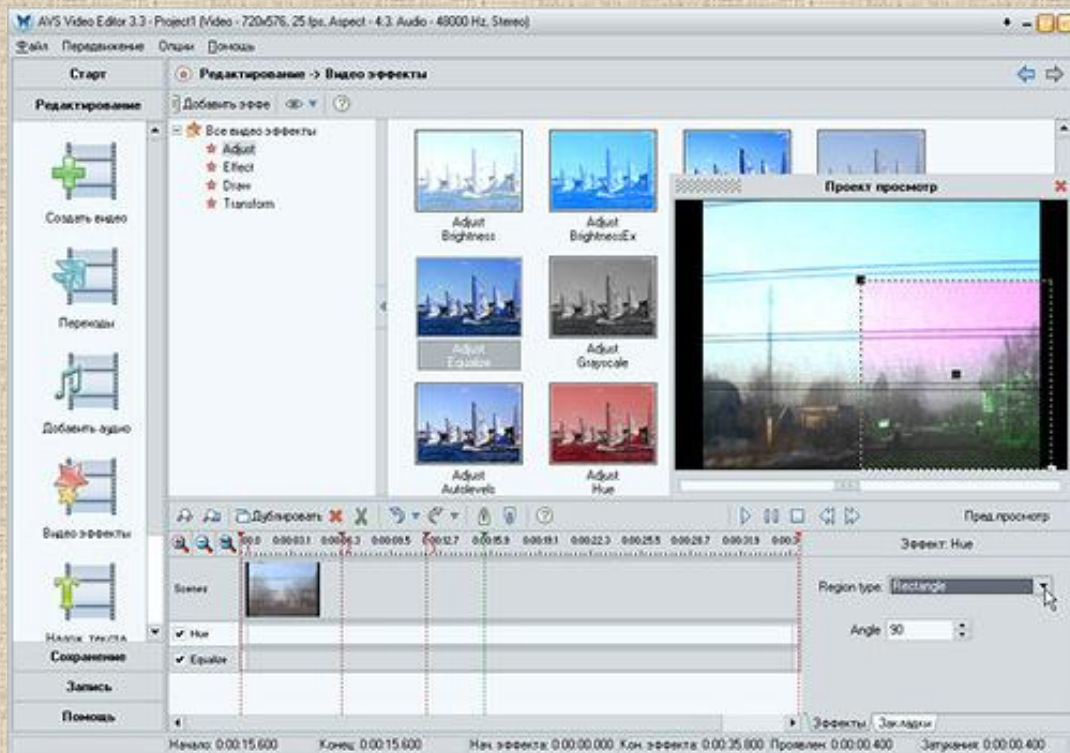

Допуск: 0 %

Число кадров: 0

Балланс белого

6 0 "

0

0

0

0